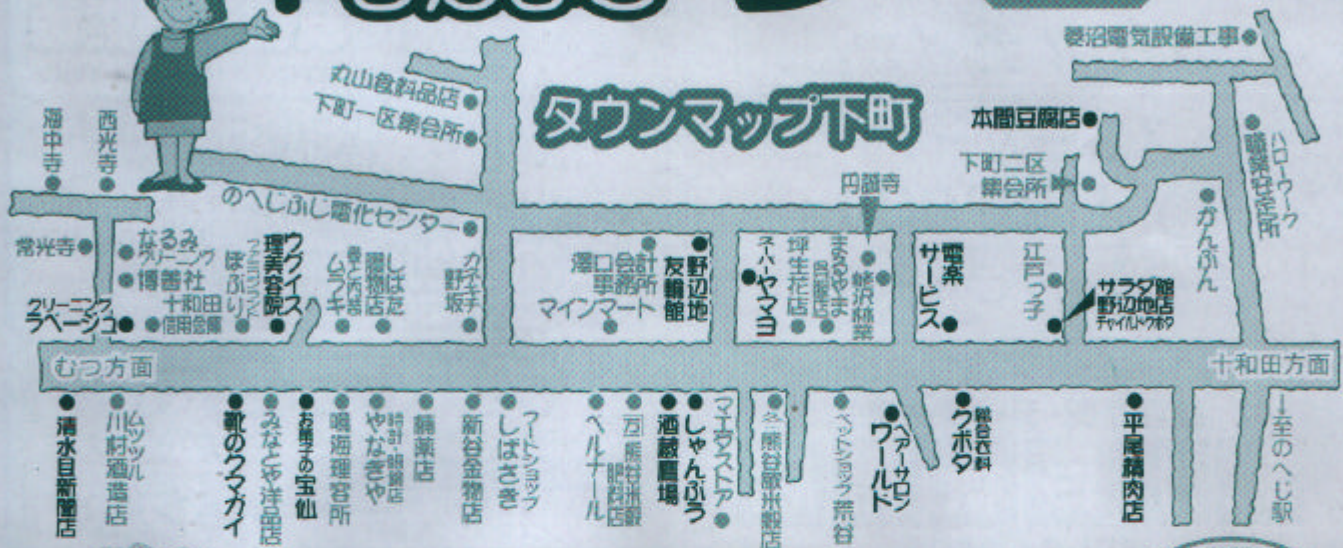

下町は皆様のジョイフルストリートです。

下町 12月の市

裏面も見てね!

したまち

楽しさふくらむ お買い物 年末年始のお買い物は下町商店会で! 下町は いいこと いっぱい!

ケーキまつり

12月1日(月)~3日(水)
3日限り!!
期間中お買上げのお客様に
ジャンボ生シュープレゼント

X'mas デコレーション